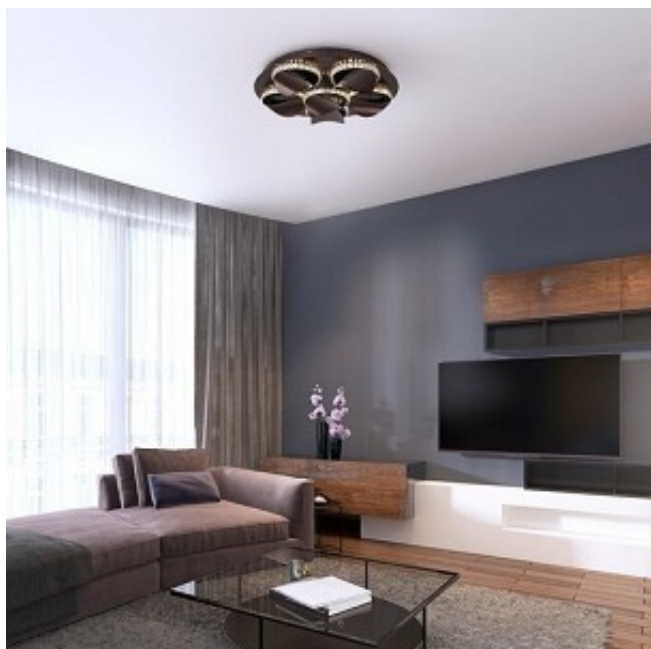

Rábalux
5051

36
kWh / 1000h

2019/2015