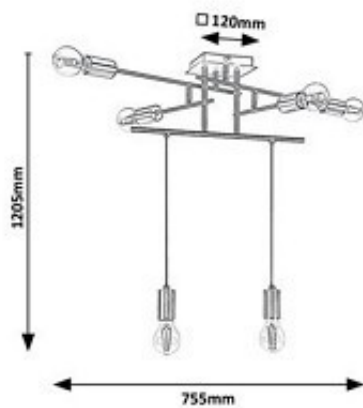

## Deklaracija

- **Naziv proizvođača:** Rabalux

- **Neto težina:** 1.38 kg
- **Bruto težina:** 2.08 kg
- **Marka proizvoda:** Rabalux

## Specifikacija

- **Broj grla:** 6
- **Grlo (1):** E27
- **IP standard:** IP20
- **Jedinica mere:** kom
- **Materijal:** Metal
- **Montaža:** Nadgradna
- **Napon:** 220V
- **Saobraznost:** 2 god.
- **Sijalica uključena:** Ne