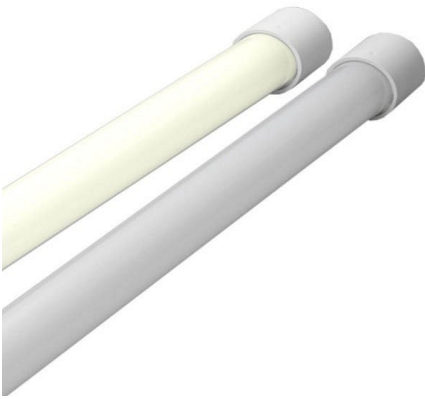

LED CEV 150cm 22W CW 6500K T8 HYUNDAI

Šifra proizvoda: 967105

Proizvođač: Hyundai Lighting

~~530 RSD~~

424 RSD

Ušteda: 106 RSD

Neto cena: 354 RSD

Opis proizvoda