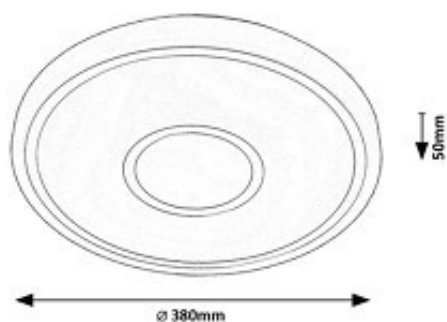

## Specifikacija

- **Materijal:** Plastika
- **IP standard:** IP20
- **Saobraznost:** 2 god.

- **Jedinica mere:** kom
- **Grlo (1):** LED modul
- **Napon:** 220V
- **Jačina (Snaga u W):** 25W
- **Lumen:** 1680lm
- **Boja svetlosti:** Toplo bela 2700-3000K
- **Sijalica uključena:** Da
- **Montaža:** Nadgradna
- **Boja tela:** Bela
- **Potrošnja:** 25 kWh/1000h