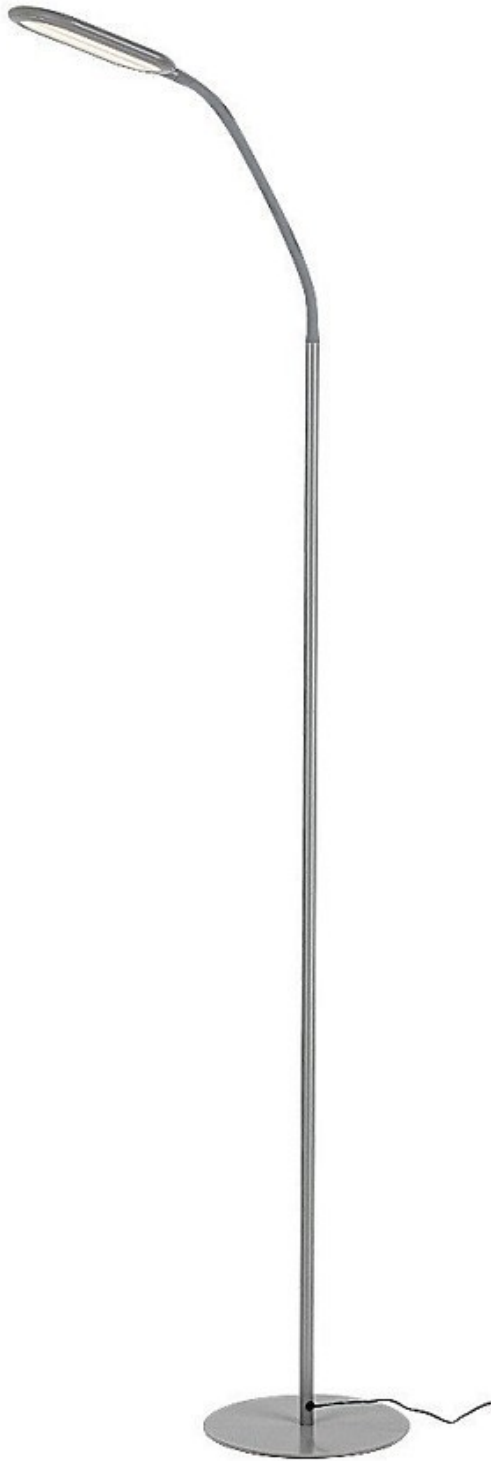

PODNA LED 10W ADELMO RAB 74010 MIX RABALUX

Adelmo podna lampa spaja moderan dizajn i visoku funkcionalnost, idealna za dnevne sobe i radne prostore, pružajući prilagodljivo osvetljenje za različite potrebe.

Šifra proizvoda: RAB-74010-MIX

Proizvođač: Rabalux

~~5.990 RSD~~

2.995 RSD

Ušteda: 2.995 RSD

Neto cena: 2.496 RSD

Opis proizvoda

Adelmo podna lampa nudi savremeni dizajn sa sivo-belim finišom i LED tehnologijom od 10W. Ova lampa pruža svetlosni tok od 910 lm i omogućava podešavanje temperature boje od 3000K do 6000K. Dimenzije lampe su 430 mm širine i 1400 mm visine, sa prekidačem na dodir za lako podešavanje osvetljenosti. Lampa je energetski efikasna, sa IP20 zaštitom i vekom trajanja izvora svetlosti do 20,000 sati.

Deklaracija

- **Bruto težina:** 2.12 kg
- **Marka proizvoda:** Rabalux
- **Uvoznik:** Rabalux

Specifikacija

- **Širina:** 43
- **Visina:** 140
- **Materijal:** Metal
- **IP standard:** IP20
- **Saobraznost:** 2 god.
- **Jedinica mere:** kom
- **Grlo (1):** LED modul
- **Napon:** 220V
- **Sijalica uključena:** Da
- **Boja tela:** Siva
- **Montaža:** Podno stojeća
- **Potrošnja:** 10 kWh / 1000h
- **Jačina (Snaga u W):** 10W
- **Lumen:** 910lm
- **Dimovanje:** Da
- **Boja svetlosti:** 2700-4000-6500K