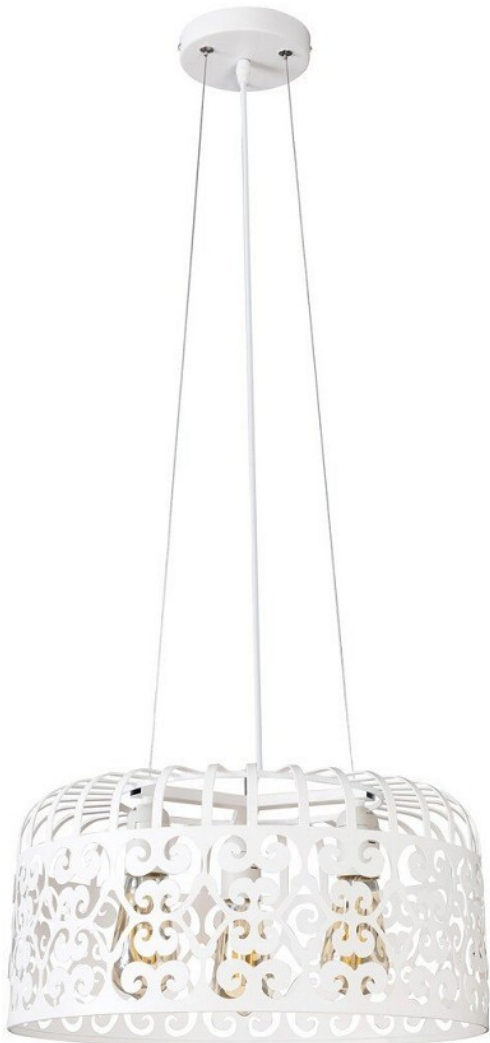

VISILICA 3XE27 ALESSANDRA RAB 2163 MIX RABALUX

Dobro odabrana visilica nije samo ukras dnevne sobe, već i trpezarije ili kuhinje. Visilice su idealne i za prostorije sa nižim plafonima, zahvaljujući svojoj raznovrsnosti sigurno ćeš pronaći onu koja ti se sviđa i koja odgovara stilu tvog doma. Možeš izabrati i model sa ugrađenim LED svetlom.

Šifra proizvoda: RAB-2163-MIX

Proizvođač: Rabalux

8.990 RSD

4.495 RSD

Ušteda: 4.495 RSD

Neto cena: 3.746 RSD

Opis proizvoda

- **Nortec doo - Rasvetaoutlet.rs** - trudimo se da budemo što precizniji u opisu proizvoda te isto tako ne garantujemo da su svi tačni i bez grešaka.
- Slike ne moraju biti 100% identične proizvodima. Ukoliko primetite greške, molimo Vas da nam se javite.
- **Sve cene važe samo za online plaćanje tj kupovinu putem našeg sajta (preko interneta)**
- Pre kupovine molimo vas da proverite cenu i da li je proizvod dostupan, ukoliko piše da nema na lageru.
- Cene i dostupnost proizvoda nisu konstantne, često dolazi do promena kod dobavljača usled situacije na tržištu
- **Cene su sa uračunatim popustima i PDV-om.**

Deklaracija

- **Naziv proizvođača:** Rabalux
- **Marka proizvoda:** Rabalux
- **Uvoznik:** RABALUX Doo

Specifikacija

- **Visina:** 175
- **Prečnik:** 40
- **Materijal:** Metal
- **IP standard:** IP20
- **Saobraznost:** 2 god.
- **Jedinica mere:** kom
- **Napon:** 220V
- **Grlo (1):** E27
- **Sijalica uključena:** Ne
- **Broj grla:** 3
- **Boja tela:** Bela
- **Montaža:** Viseća