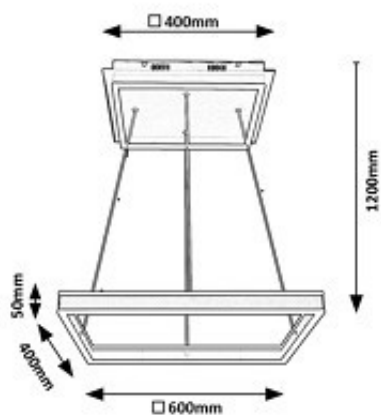

Deklaracija

- **Neto težina:** 3.92 kg
- **Bruto težina:** 5.5 kg
- **Marka proizvoda:** Rabalux
- **Uvoznik:** RABALUX Doo
- **Godina uvoza:** 2024

Specifikacija

- **Širina:** 40
- **Dužina:** 60

- **Visina:** 120
- **Materijal:** Plastika
- **IP standard:** IP20
- **Saobraznost:** 2 god.
- **Jedinica mere:** kom
- **Napon:** 220V
- **Grlo (1):** LED modul
- **Jačina (Snaga u W):** 60W
- **Lumen:** 1670lm
- **Boja svetlosti:** Prirodno bela 4000-4500K
- **Sijalica uključena:** Da
- **Boja tela:** Crna
- **Montaža:** Viseća
- **Potrošnja:** 60 kWh/1000h