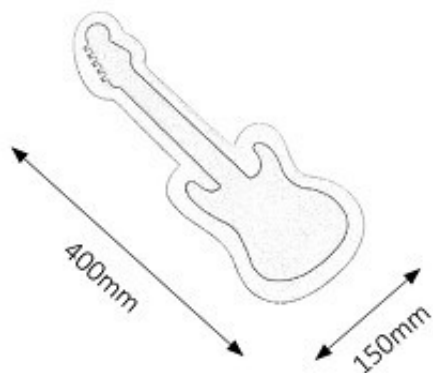

- **Materijal:** Metal
- **Napon:** 220V
- **Potrošnja:** 14kWh/1000h
- **Saobraznost:** 2 god.
- **Sijalica uključena:** Da